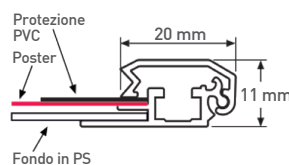

| CODICE | F.TO | POSTER |
|--------|------|------------|
| 100531 | A5 | cm 14,8x21 |
| 100532 | A4 | cm 21x29,7 |

SNAP FRAME | CORNICI A SCATTO 20 mm

Cornice a scatto da parete

Grazie al sistema di chiusura a scatto (klik-klak) la cornice permette una facile e rapida sostituzione del messaggio.

Utilizzo Verticale e Orizzontale

/ Dettaglio prodotto

- Struttura in alluminio
- Larghezza profilo 20 mm
- Finitura Argento
- Angolo Vivo 90°
- Fondo in PS colore Grigio
- Protezione in PVC trasparente anti-riflesso inclusa

Sezione del Profilo 20 mm

| CODICE | F.TO | POSTER |
|--------|------|------------|
| 100531 | A5 | cm 14,8x21 |
| 100532 | A4 | cm 21x29,7 |
| 100533 | A3 | cm 29,7x42 |
| 100537 | B2 | cm 50x70 |
| 100538 | B1 | cm 70x100 |