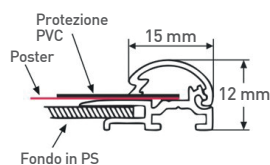

SNAP FRAME | CORNICI A SCATTO 15 mm

Cornice a scatto da parete

Grazie al sistema di chiusura a scatto (klik-klak) la cornice permette una facile e rapida sostituzione del messaggio.

Utilizzo Verticale e Orizzontale

/ Dettaglio prodotto

- Struttura in alluminio
- Larghezza profilo 15 mm
- Finitura Argento
- Angolo Vivo 90°
- Fondo in PS colore Grigio
- Protezione in PVC trasparente anti-riflesso inclusa

Sezione del Profilo 15 mm

Utilizzo Verticale e Orizzontale

/ Dettaglio prodotto

- Struttura in alluminio
- Larghezza profilo 20 mm
- Finitura Argento
- Angolo Vivo 90°
- Fondo in PS colore Grigio
- Protezione in PVC trasparente anti-riflesso inclusa

- N. 4 Viti in acciaio 4x30 mm
 - N. 4 Tasselli in plastica 6x30 mm
- Inclusi: